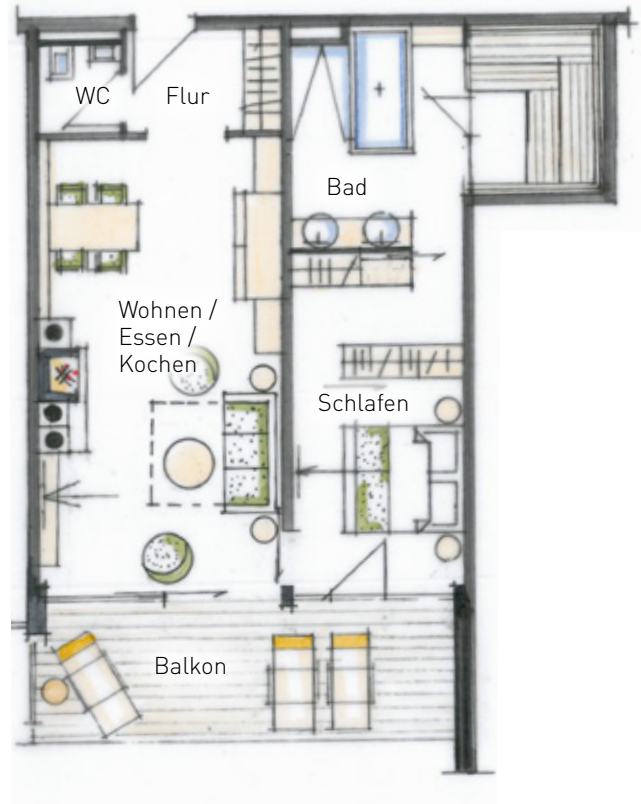

CHALET KREUZJOCH

73 M² · DG

Schlafen	18,50 m ²
WC	2,00 m ²
Bad / Sauna / Dampfdusche / Badewanne	16,70 m ²
Wohnen / Essen / Kochen	31,50 m ²
Flur	4,20 m ²

+ Balkon	14,00 m ²
----------	----------------------

Grundriss DG